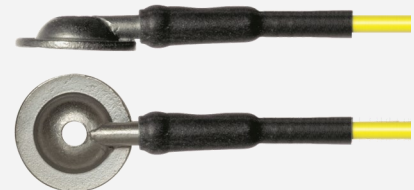

Casted

- Connexion câble/électrode idéale alliant résistance et étanchéité.
- Électrodes également disponibles en version autoclavable sur demande.
- Câble flexible.

Code	Matériaux	Diamètre	Longueur	Pack
DSCS102600	AgAgCl	10 mm	100 cm	10 pcs
DSCS122600	AgAgCl	10 mm	120 cm	10 pcs
DSCS152600	AgAgCl	10 mm	150 cm	10 pcs
DSCS252600	AgAgCl	10 mm	250 cm	10 pcs
DSGS102600	Doré	10 mm	100 cm	10 pcs
DSGS122600	Doré	10 mm	120 cm	10 pcs
DSGS152600	Doré	10 mm	150 cm	10 pcs
DSGS252600	Doré	10 mm	250 cm	10 pcs

TP DIN 42802

Moulded

- Connexion câble/électrode surmoulée pour une meilleure résistance mécanique.

Code	Matériaux	Diamètre	Longueur	Pack
DAGM102600	AgAgCl	10 mm	100 cm	10 pcs
DAGM152600	AgAgCl	10 mm	150 cm	10 pcs
DAGM202600	AgAgCl	10 mm	200 cm	10 pcs
DAGM252600	AgAgCl	10 mm	250 cm	10 pcs
DEGM102600	Doré	10 mm	100 cm	10 pcs
DEGM152600	Doré	10 mm	150 cm	10 pcs
DEGM252600	Doré	10 mm	250 cm	10 pcs

TP DIN 42802

Pédiatriques

- Conçues pour les patients pédiatriques.
- Un diamètre réduit permet un enregistrement sur une zone plus précise.

Code	Matériaux	Diamètre	Longueur	Pack
DAGS102606	AgAgCl	6 mm	100 cm	10 pcs
DAGS152606	AgAgCl	6 mm	150 cm	10 pcs
DAGS252606	AgAgCl	6 mm	250 cm	10 pcs
DEGS102606	Doré	6 mm	100 cm	10 pcs
DEGS152606	Doré	6 mm	150 cm	10 pcs
DEGS252606	Doré	6 mm	250 cm	10 pcs

TP DIN 42802

Pack de 10 cupules aux couleurs suivantes: