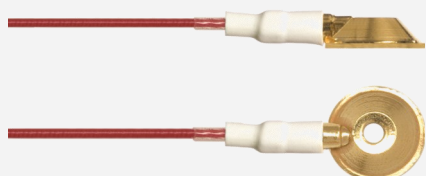

## EEG / Électrodes Cupules

### LTM (Monitoring Longue Durée)

- Conçues spécifiquement pour les enregistrements longues durée.
  - Câble téfloné Ultra fin.
  - Électrodes autoclavables.

Pack de 10 cupules aux couleurs suivantes:

Code	Matériau	Diamètre	Longueur	Pack
DGAGAT102600	AgAgCl	10 mm	100 cm	10 pcs
DGAGAT152600	AgAgCl	10 mm	150 cm	10 pcs
DGAGAT252600	AgAgCl	10 mm	250 cm	10 pcs
DGGOAT102600	Doré	10 mm	100 cm	10 pcs
DGGOAT152600	Doré	10 mm	150 cm	10 pcs
DGGOAT252600	Doré	10 mm	250 cm	10 pcs
				TP DIN 42802

### Électrodes Spider

- Le design de la trame améliore la surface de contact et garantit une meilleure tenue lors de l'examen.
  - Disponibles en version adulte ou enfant.

Pack de 10 cupules aux couleurs suivantes:

Code	Matériau	Diamètre	Longueur	Pack
SPIDER101026	AgAgCl	10 mm	100 cm	10 pcs
SPIDER151026	AgAgCl	10 mm	150 cm	10 pcs
SPIDER251026	AgAgCl	10 mm	250 cm	10 pcs
SPIDER101026G	Doré	10 mm	100 cm	10 pcs
SPIDER151026G	Doré	10 mm	150 cm	10 pcs
SPIDER251026G	Doré	10 mm	250 cm	10 pcs
SPIDER100626	AgAgCl	6 mm	100 cm	10 pcs
SPIDER150626	AgAgCl	6 mm	150 cm	10 pcs
SPIDER250626	AgAgCl	6 mm	250 cm	10 pcs
SPIDER100626G	Doré	6 mm	100 cm	10 pcs
SPIDER150626G	Doré	6 mm	150 cm	10 pcs
SPIDER250626G	Doré	6 mm	250 cm	10 pcs
				TP DIN 42802